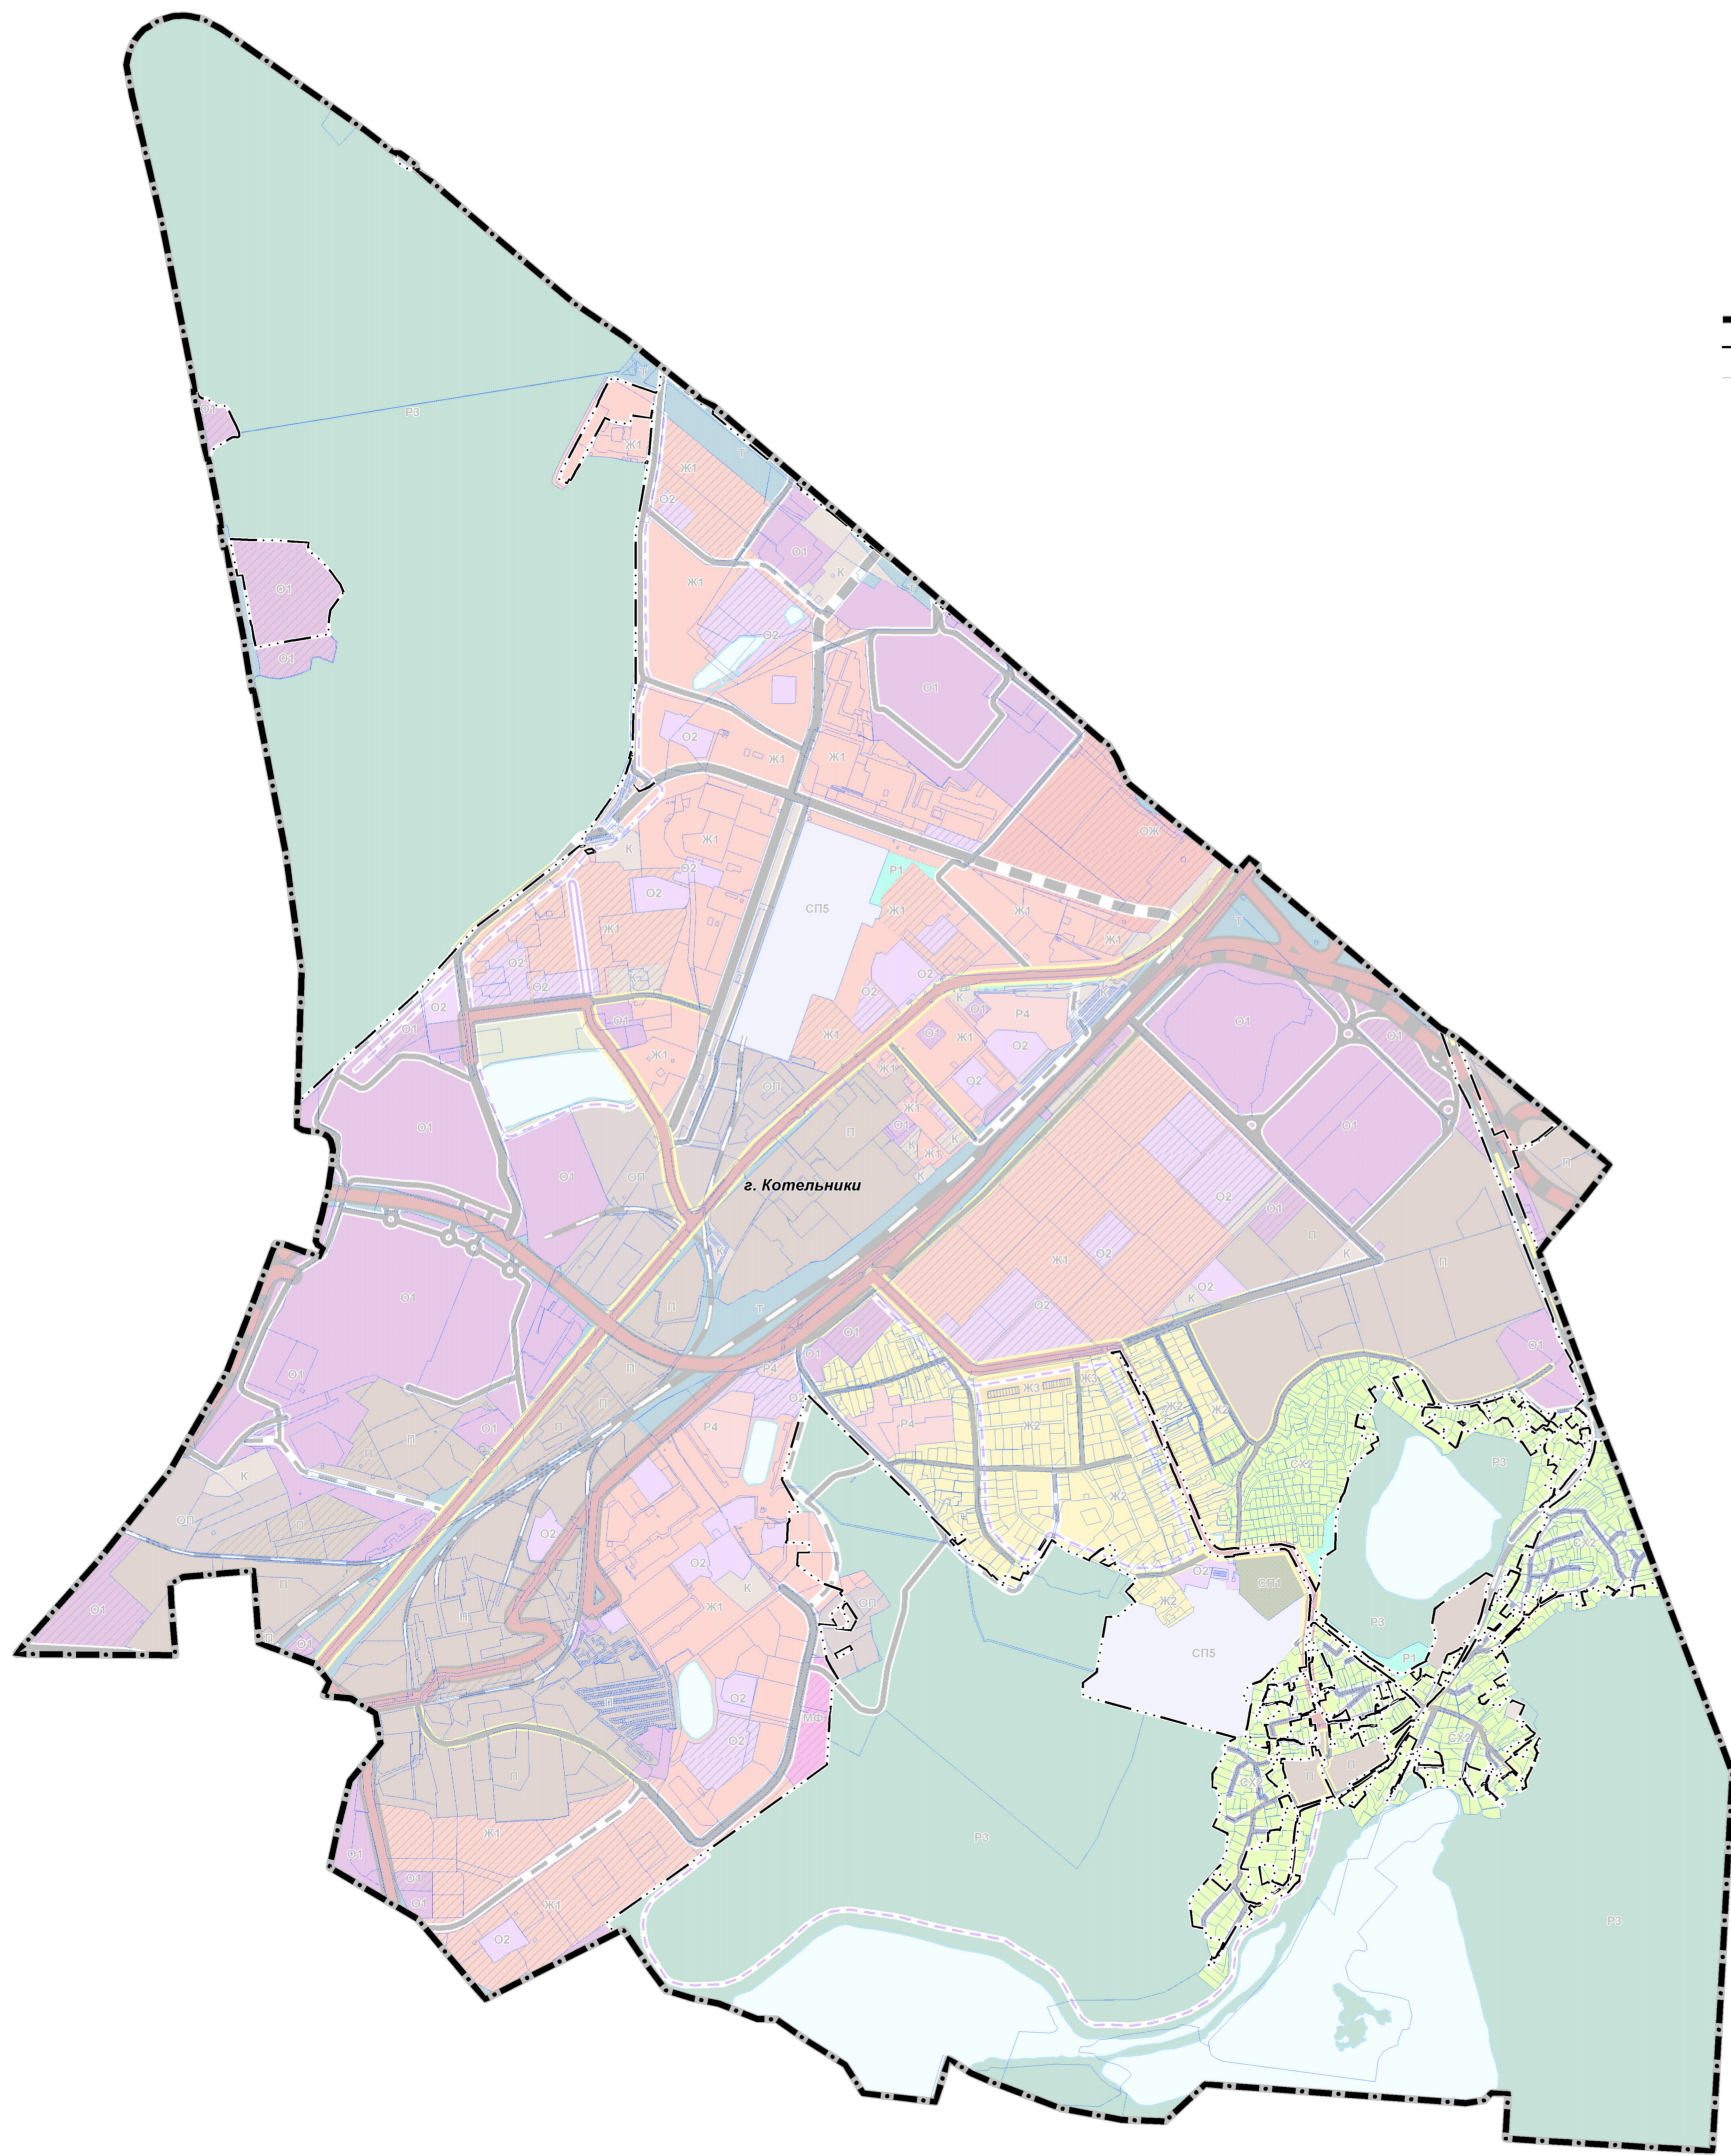

ВНЕСЕНИЕ ИЗМЕНЕНИЙ В ГЕНЕРАЛЬНЫЙ ПЛАН ГОРОДСКОГО ОКРУГА КОТЕЛЬНИКИ МОСКОВСКОЙ ОБЛАСТИ

КАРТА ГРАНИЦ НАСЕЛЁННОГО ПУНКТА, ВХОДЯЩЕГО В СОСТАВ МУНИЦИПАЛЬНОГО ОБРАЗОВАНИЯ

УСЛОВНЫЕ ОБОЗНАЧЕНИЯ

Границы

- +—+—+—+ городского округа Котельники
- · · · — · · · — утверждаемые границы г. Котельники
- — — — — земельных участков, поставленных на кадастровый учет